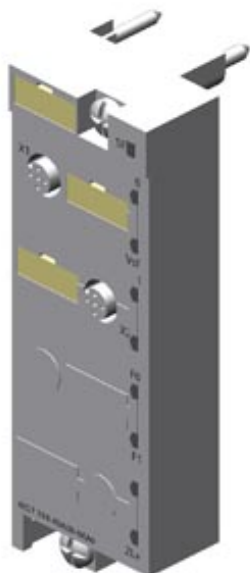

SIMATIC DP, ET 200 PRO Connection module for the fail-safe electronic module F-switch PROFIsafe

## Dimensions

Width	90 mm
Height	130 mm
Depth	39 mm

**last modified:** 05/09/2020